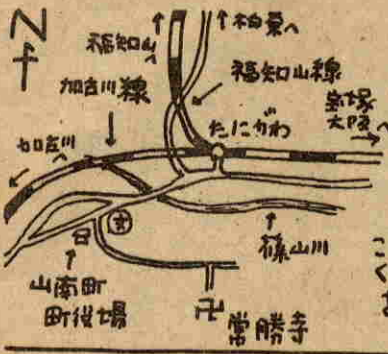

ふるさとの絵本

氷上郡山南町谷川  
十々木山 常勝寺

鬼ころ  
広瀬 安美

鬼ころの主な役